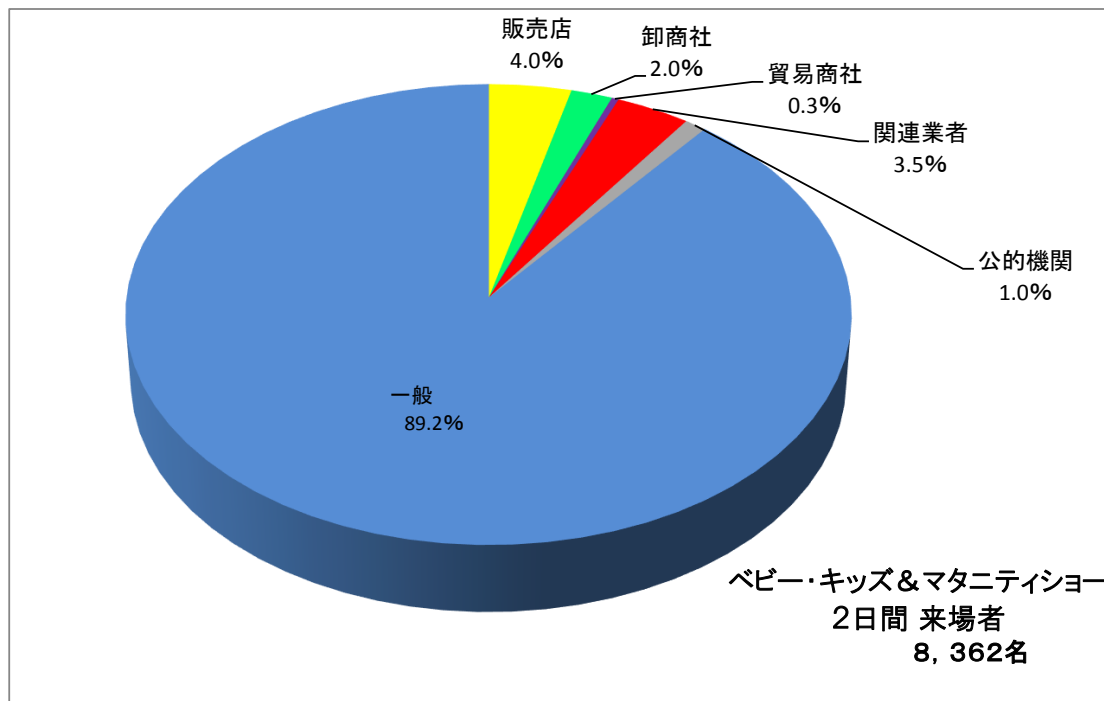

草々

ベビー・キッズ&マタニティショー (2013)			第27回	第26回	第25回	
区分	9月13日	9月14日	計	2012年 (H24)	2011年 (H23)	2010年 (H22)
販売店	284	45	329	312	529	385
卸商社	151	15	166	191	312	234
貿易商社	12	16	28	44	79	46
関連業者	281	16	297	386	392	366
公的機関	77	10	87	153	143	114
一般	2,627	4,828	7,455	3,381	3,048	2,060
合計	3,432	4,930	8,362	4,467	4,503	3,205

※公的機関は その他の機関（保育園・幼稚園・保健・医療・福祉関係）、プレスを含む一般（第25回からFQ参加）

出展社数=23+30 (FQ)=53社

小間数93+40 (FQ)=133小間

世界のベビーカー展14社・チャイルドシート展10社（前回世界のベビーカー展のみ21社）

出展品目=2,153品目（前回 2,224品目）