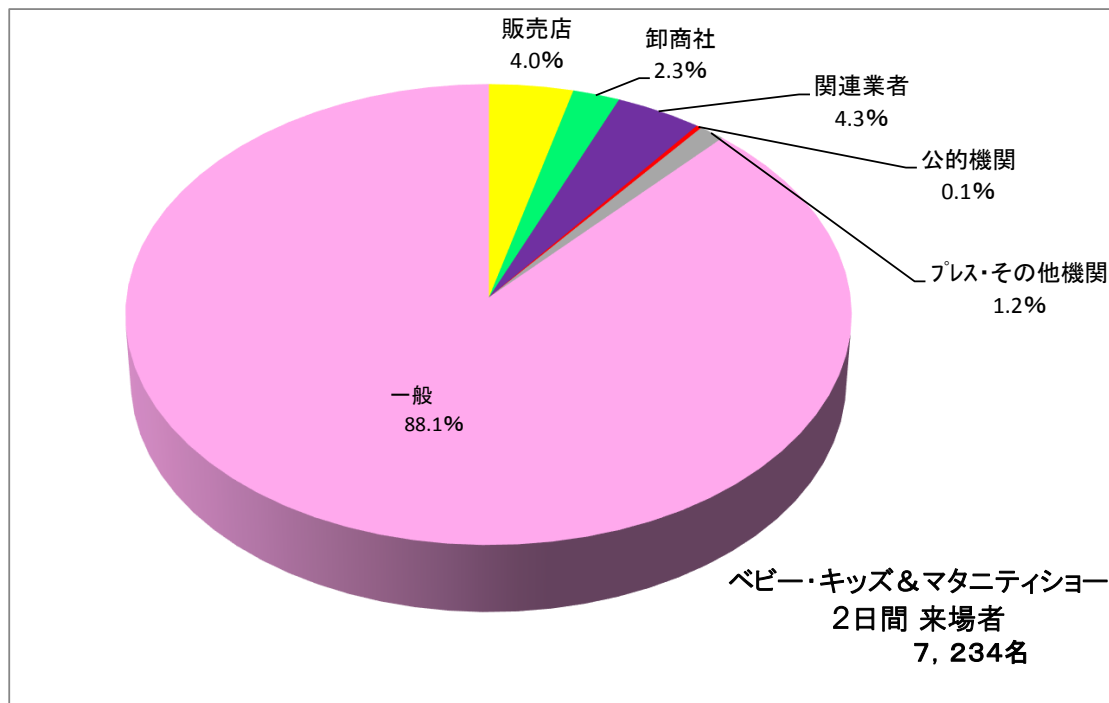

出展社 各位

平成26年10月15日

2014版

全国ベビー&シルバー用品連合会
ベビー・キッズ&マタニティショー事務局
TEL 03-3843-7894

前略 時下ますますご清栄のこととお慶び申し上げます。
平素は格別のご配慮を頂き厚く御礼申し上げます。
この度は「ベビー・キッズ&マタニティショー」にご参加頂き、来場者の誘致など
ご協力いただきまして有難うございました。
会期中の来場者数を下記の通りご報告し御礼の挨拶と致します。
今後ともよろしくお願い申し上げます。

草々

第29回ベビー・キッズ&マタニティショー (2014)				第28回	第27回	第26回
区分	10月10日	10月11日	計	2013年 (H25)	2012年 (H24)	2011年 (H23)
販売店	275	16	291	329	312	529
卸会社(貿易)	158	5	163	194	235	391
関連業者	289	10	299	297	386	392
公的機関	16	2	18	13	153	143
プレス・その他	80	9	89	74		
一般・学生	2,659	3,715	6,374	7,455	3,381	3,048
合計	3,477	3,757	7,234	8,362	4,467	4,503